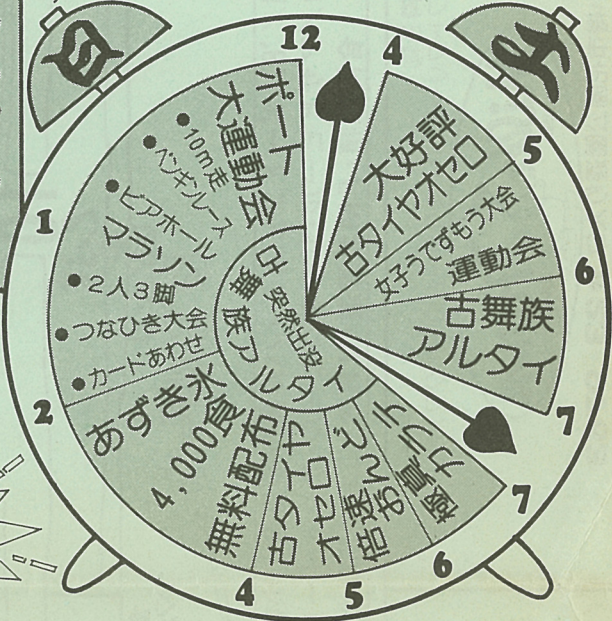

がんばる小樽に パワフル展開!

1987年8月1日(土)

ステージ I (ロック)	ステージ II	イベント ステージ	チビッコ 広場
20 STEALER 50 FINALIZER	30 REAL TIME	3 50 オープニング	00 オルガンセレモニー
20 SO WHAT 50 FRYAER (Interval Time 10min.)	00 NIGHTS 30 FREE ACTION	4 00 大声大会 45 ポートマスコット "あの人げき"	00 お絵書き わなげ ◆おりがみ ◆紙ひこうき ◆手あそび
30 JERALDY	00 TROUBLE MAKER (Interval Time 10min.) 40 LITTLE WINGS	5 00 体温計大会 30 "ガマン大会" (マリン、北斗の拳)	00 ダンシング 30 ペープサート (森のせんたくやさん) ものまねカラス
00 KEIBO 30 P-QUARTET	10 貧之団 40 イノセント・スカイバンド	6 00 早ぐい早のみ大会	00 ハッスルタイム
00 Shakin Bloods (Interval Time 10min.) 40 STILL	10 O≤TO≤TOP (Interval Time 10min.) 50 フェニックス	7 00 出張どろぼー市 林家とんでん平と オークション	00 フォークダンス 30 花火大会
20 BLACKWIDOW	20 DURALU MIN	8 00 ちびっこ広場 ダンスチーム 15 カラオケ大会	
		9	

イベントステージの紹介

土よう日・7:00~
御買物上手な貴方にとびきり御奉仕「大泥棒市」出張オークション!
あの小樽出身の落語家林家とんでん平が軽快なおしゃべりにのせて超御買得目玉商品も貴方の一撃でどーとでもなるよ。
日よう日・2:00~
夏の風物詞、「あずき氷早食い大会」は超豪華番、冷たい、甘い、あずき氷を一気にやってもらいます。
日よう日・3:30~
「じゃんけん飲みくらべ」と言う、とてつもないゲームがこれだ!!目の前に置かれた冷たいビール等、勝ってたくさん飲みましょう。
日よう日・5:00~
手宮祭、特設舞台で毎年おおくりしている「ウルトラクイズ」さあ、〇か×か。

(土) 4:00 ★古タイヤ64個を使った、古タイヤオセロ。
アルファルトの上に繰り広げられるモントーンの戦いは、冷やかで、とってもオシヤレ。

5:00 ★女だけの大腕相模大会。日頃のあれこれをこぶしにかけける女は「力持ちさん、なんだぞ!

マルチプル スクエア

ブルース収穫祭'87

今年もやってきた、ポートならではの「ブルース集獲祭」札幌、小樽、滝川、岩見沢など全道各地から、12 BANDが、繰り広げるヘビーなステージを6時間50分にわたって、送ります。おたのしみ! おたのしみ!